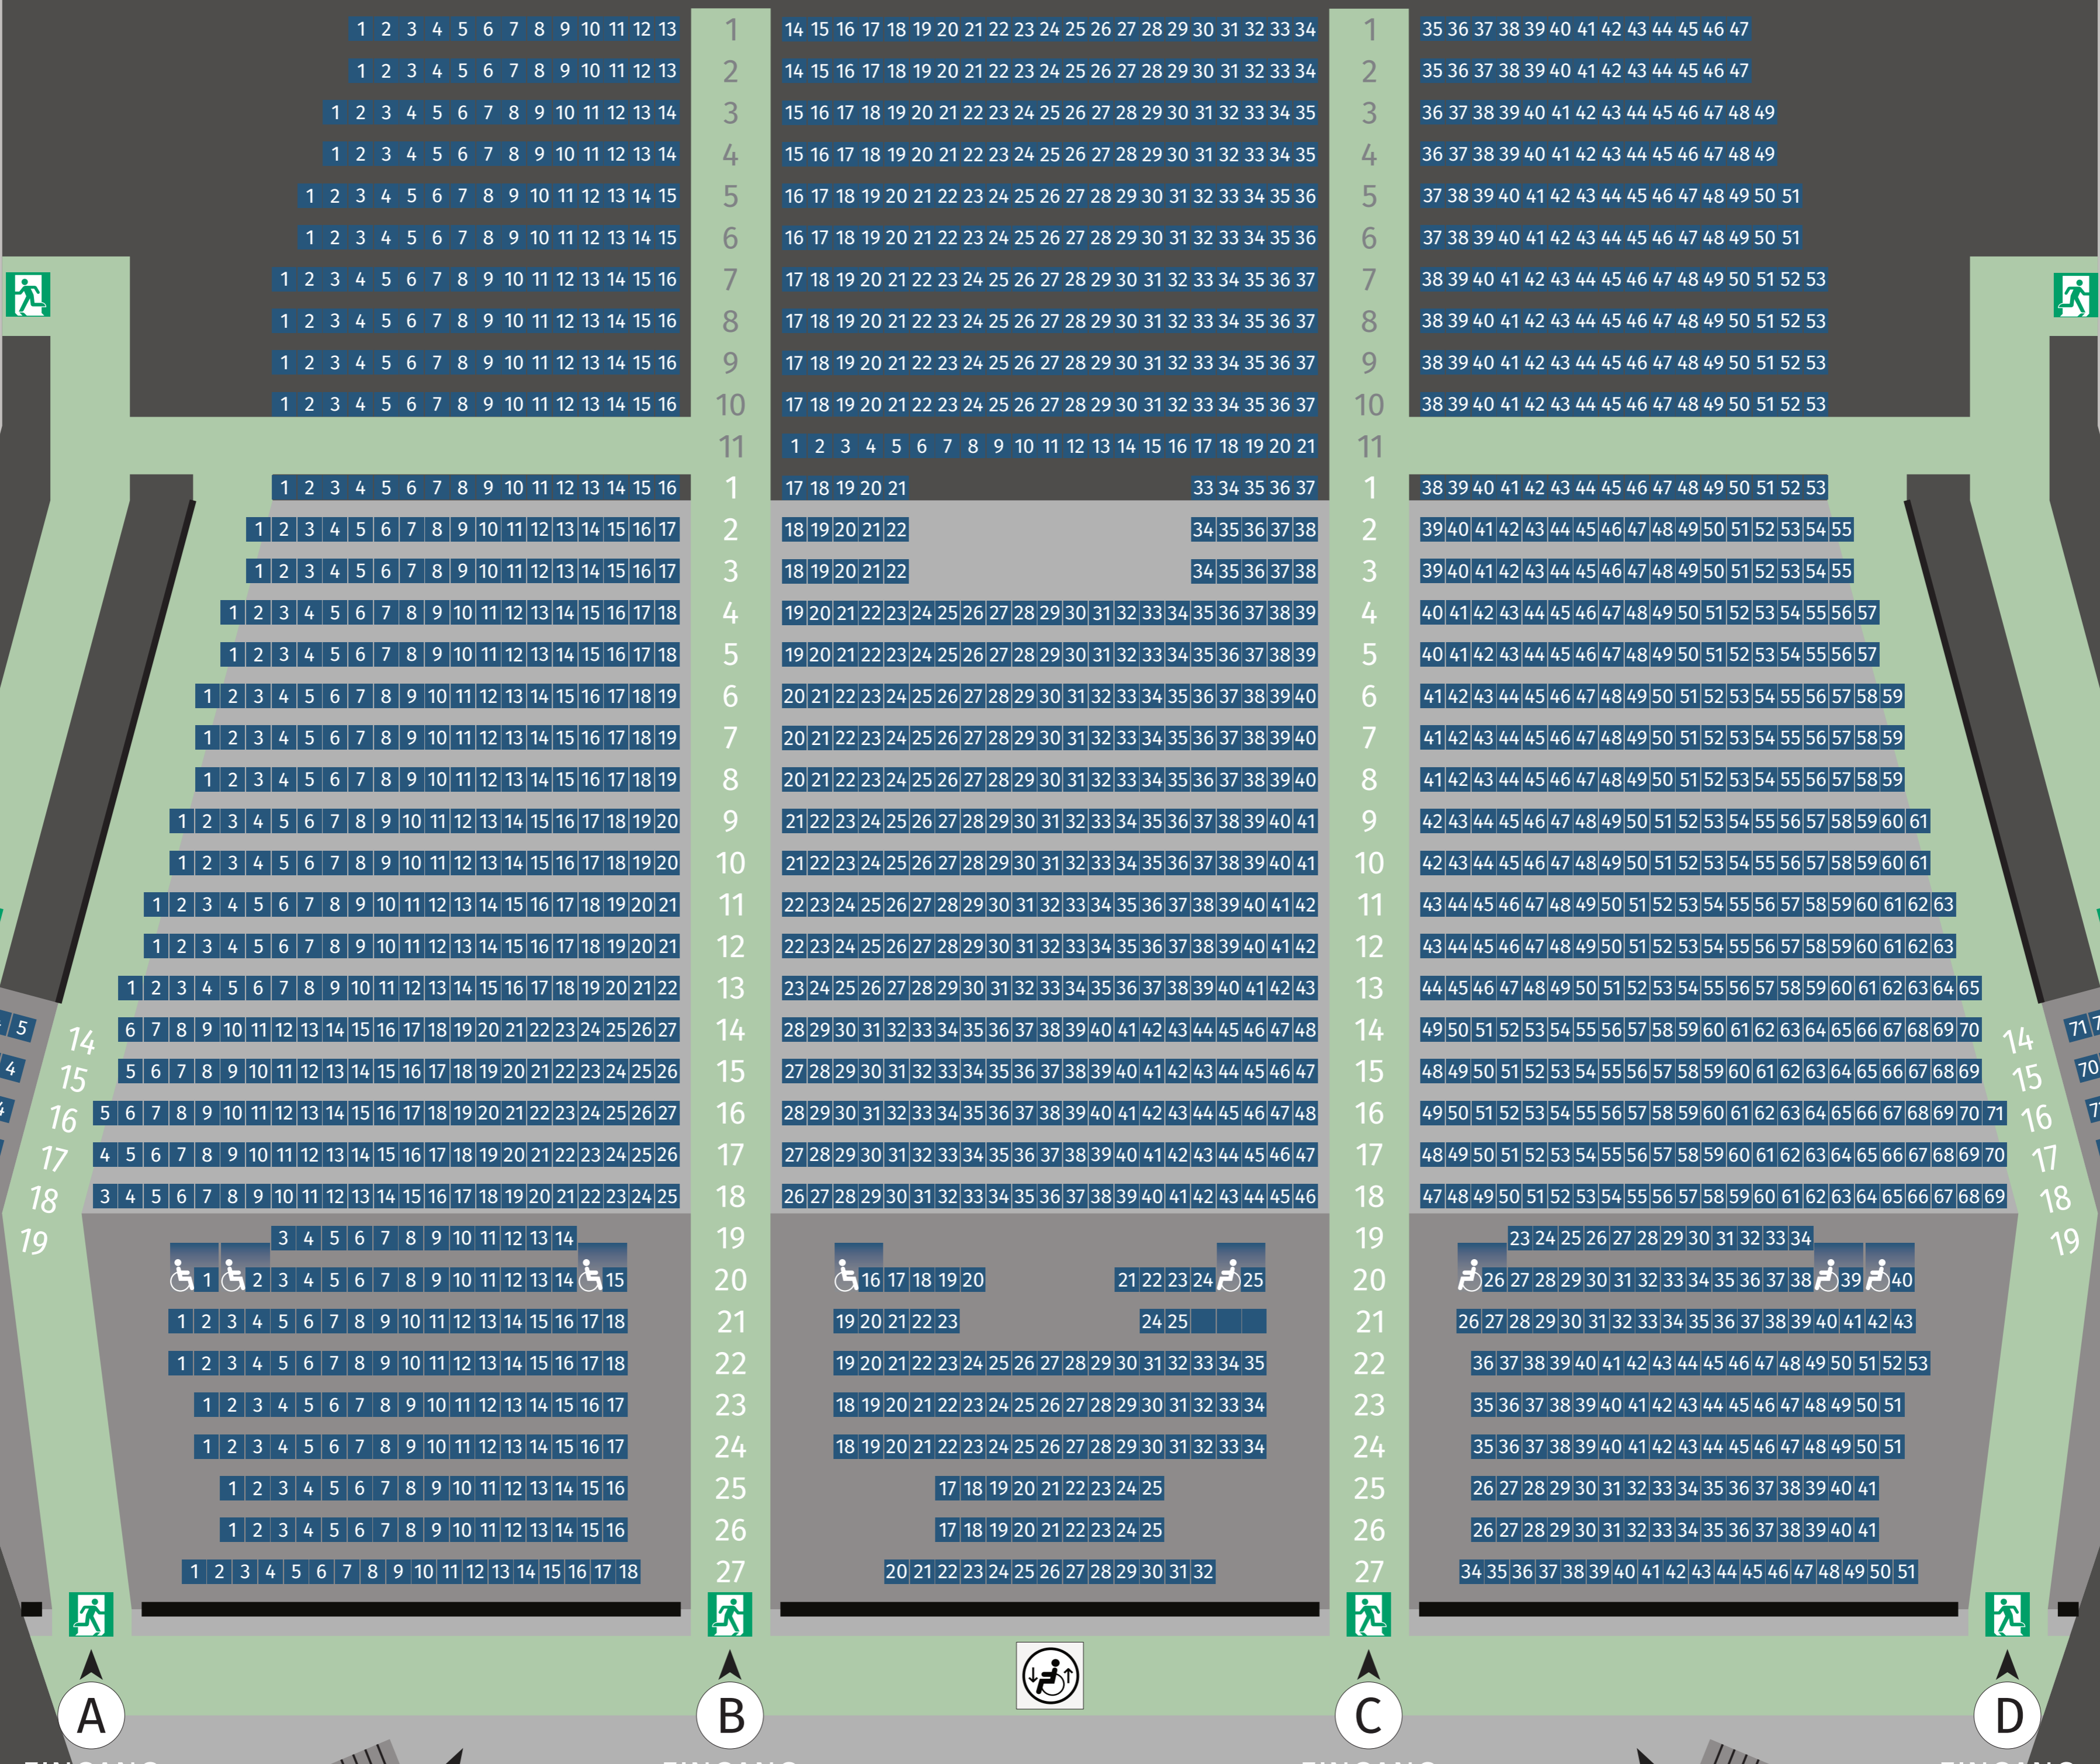

Sitzplan Stadthalle Cottbus

Variante 6

2.017 Pax

8 Rollstuhlplätze

Bühne max. 20m x 8m

Parkett

OBERES FOYER

UNTERES FOYER