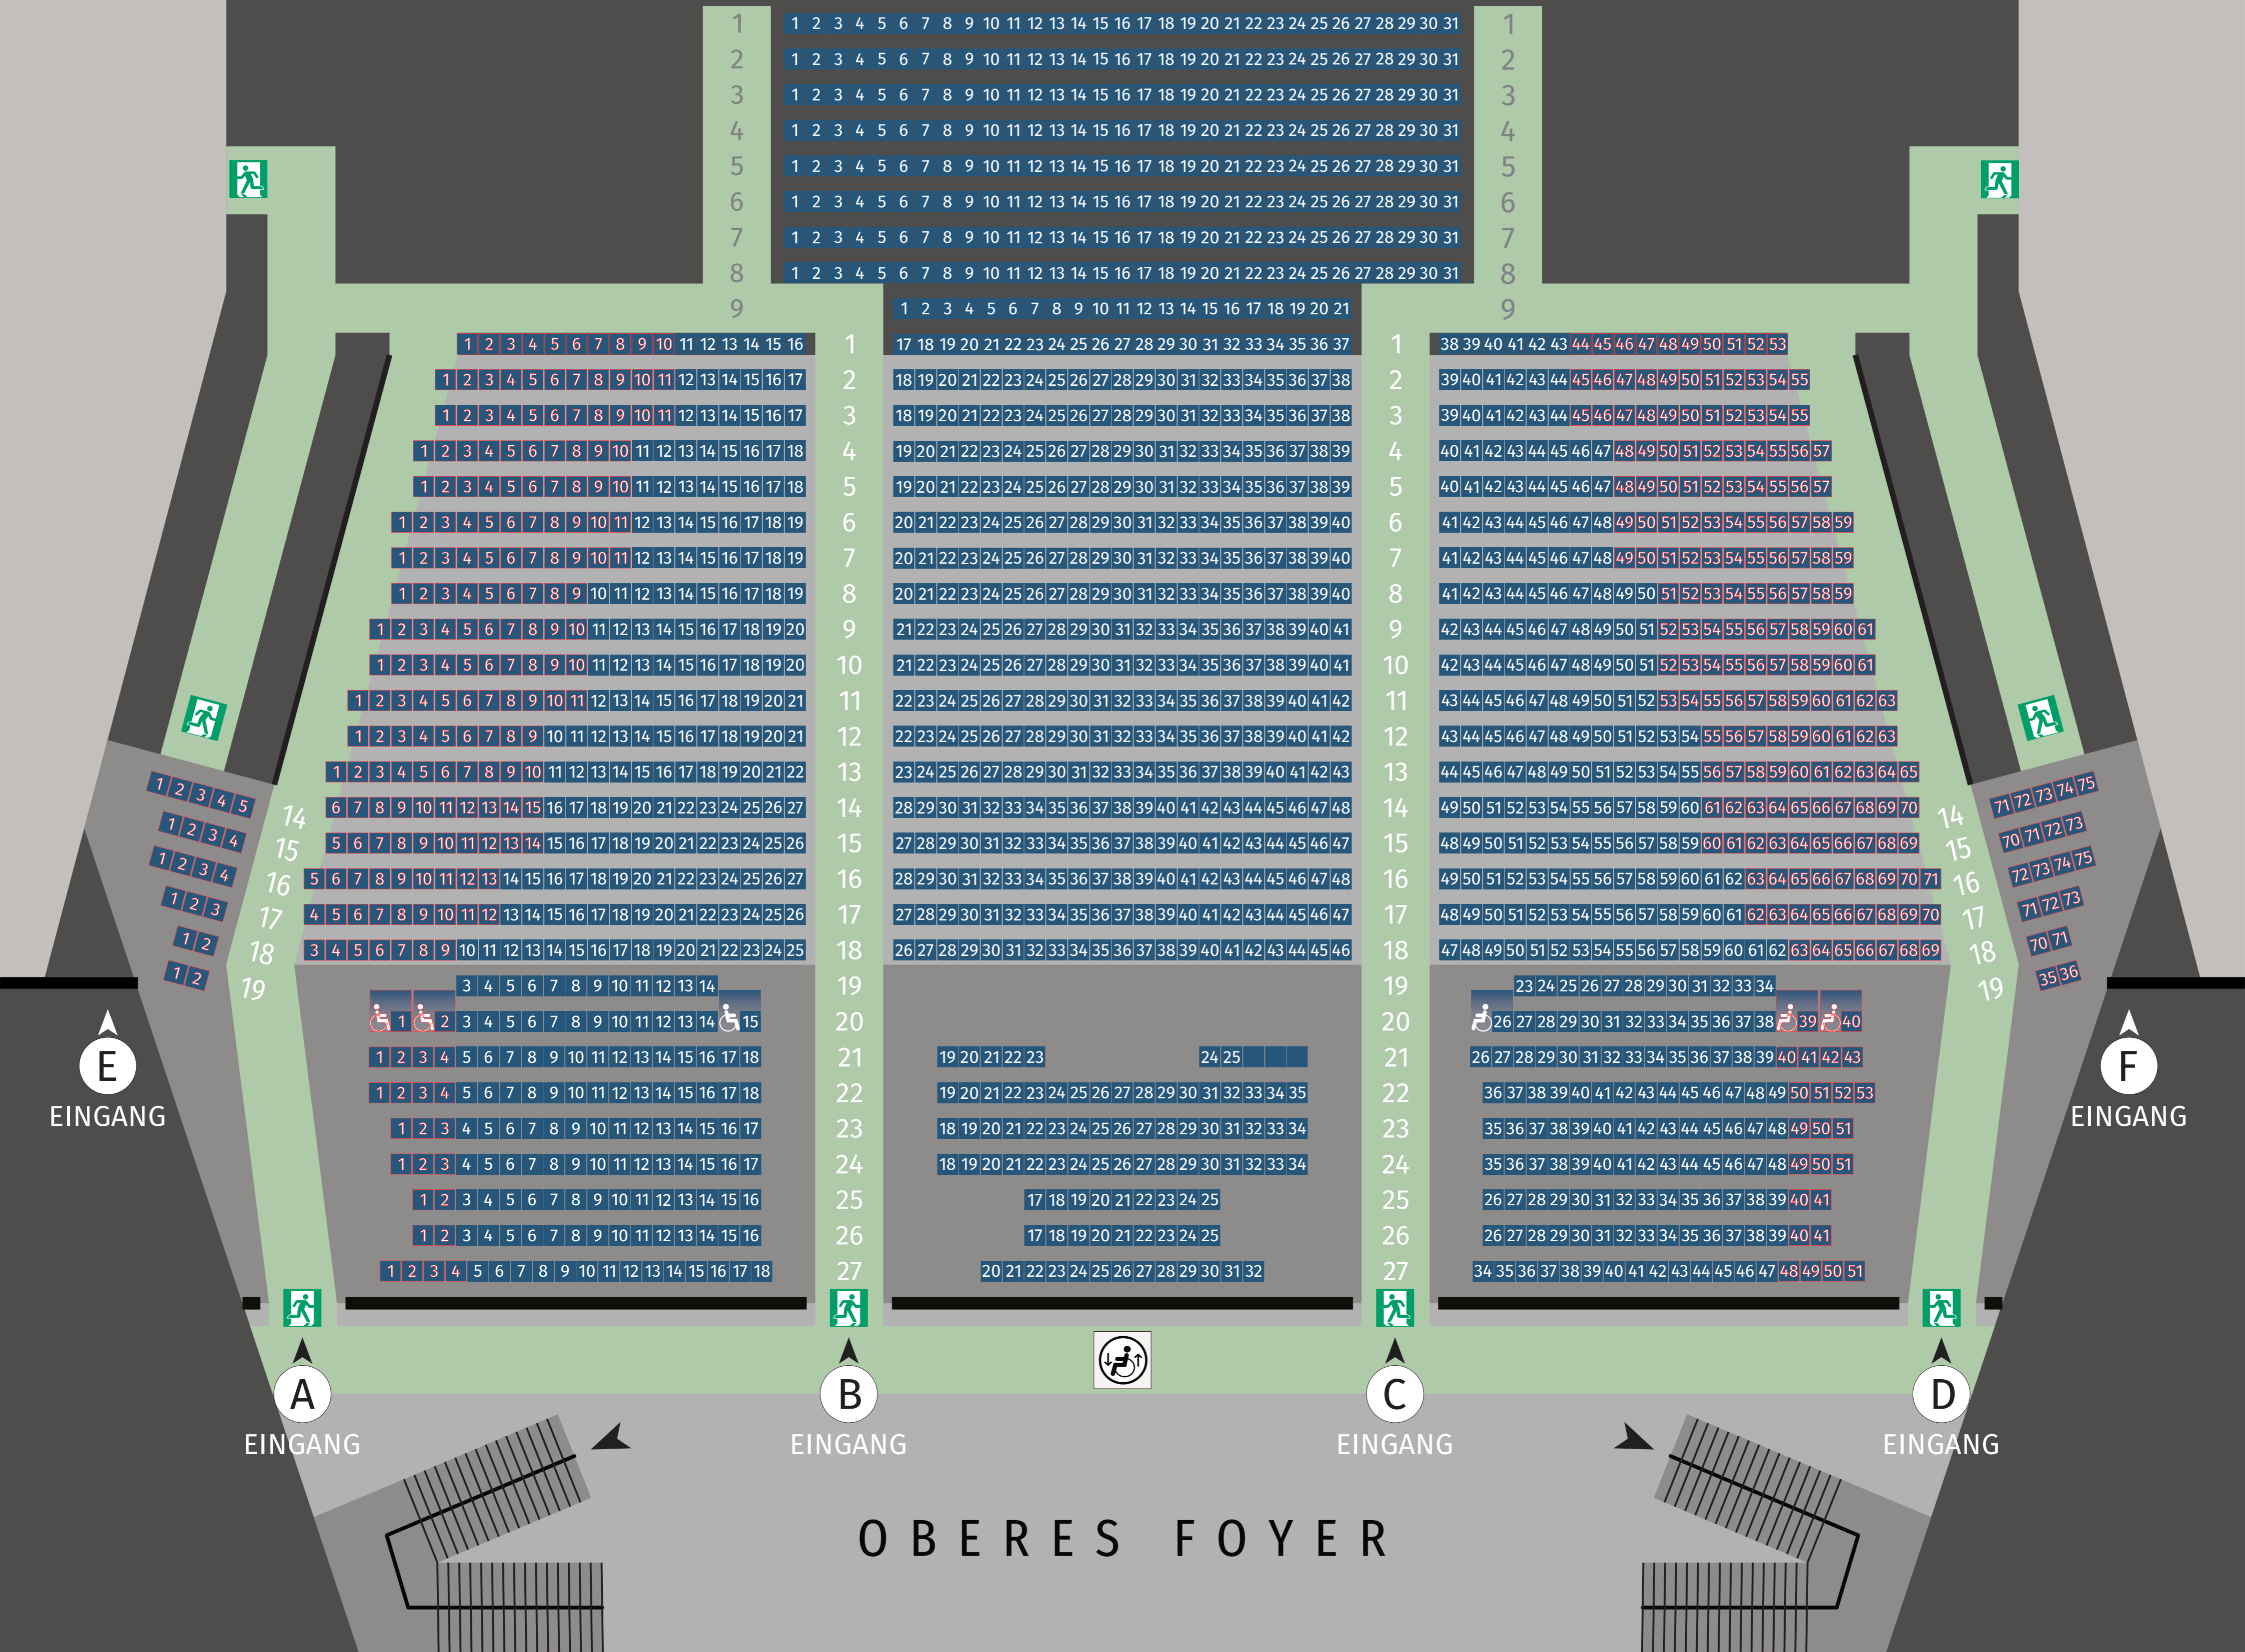

# Sitzplan Stadthalle Cottbus

## Variante 5a

1.344 Pax

8 Rollstuhlplätze

Bühne max. 20m x 10m

Die rot markierten Plätze sind für den Verkauf gesperrt.

### Parkett