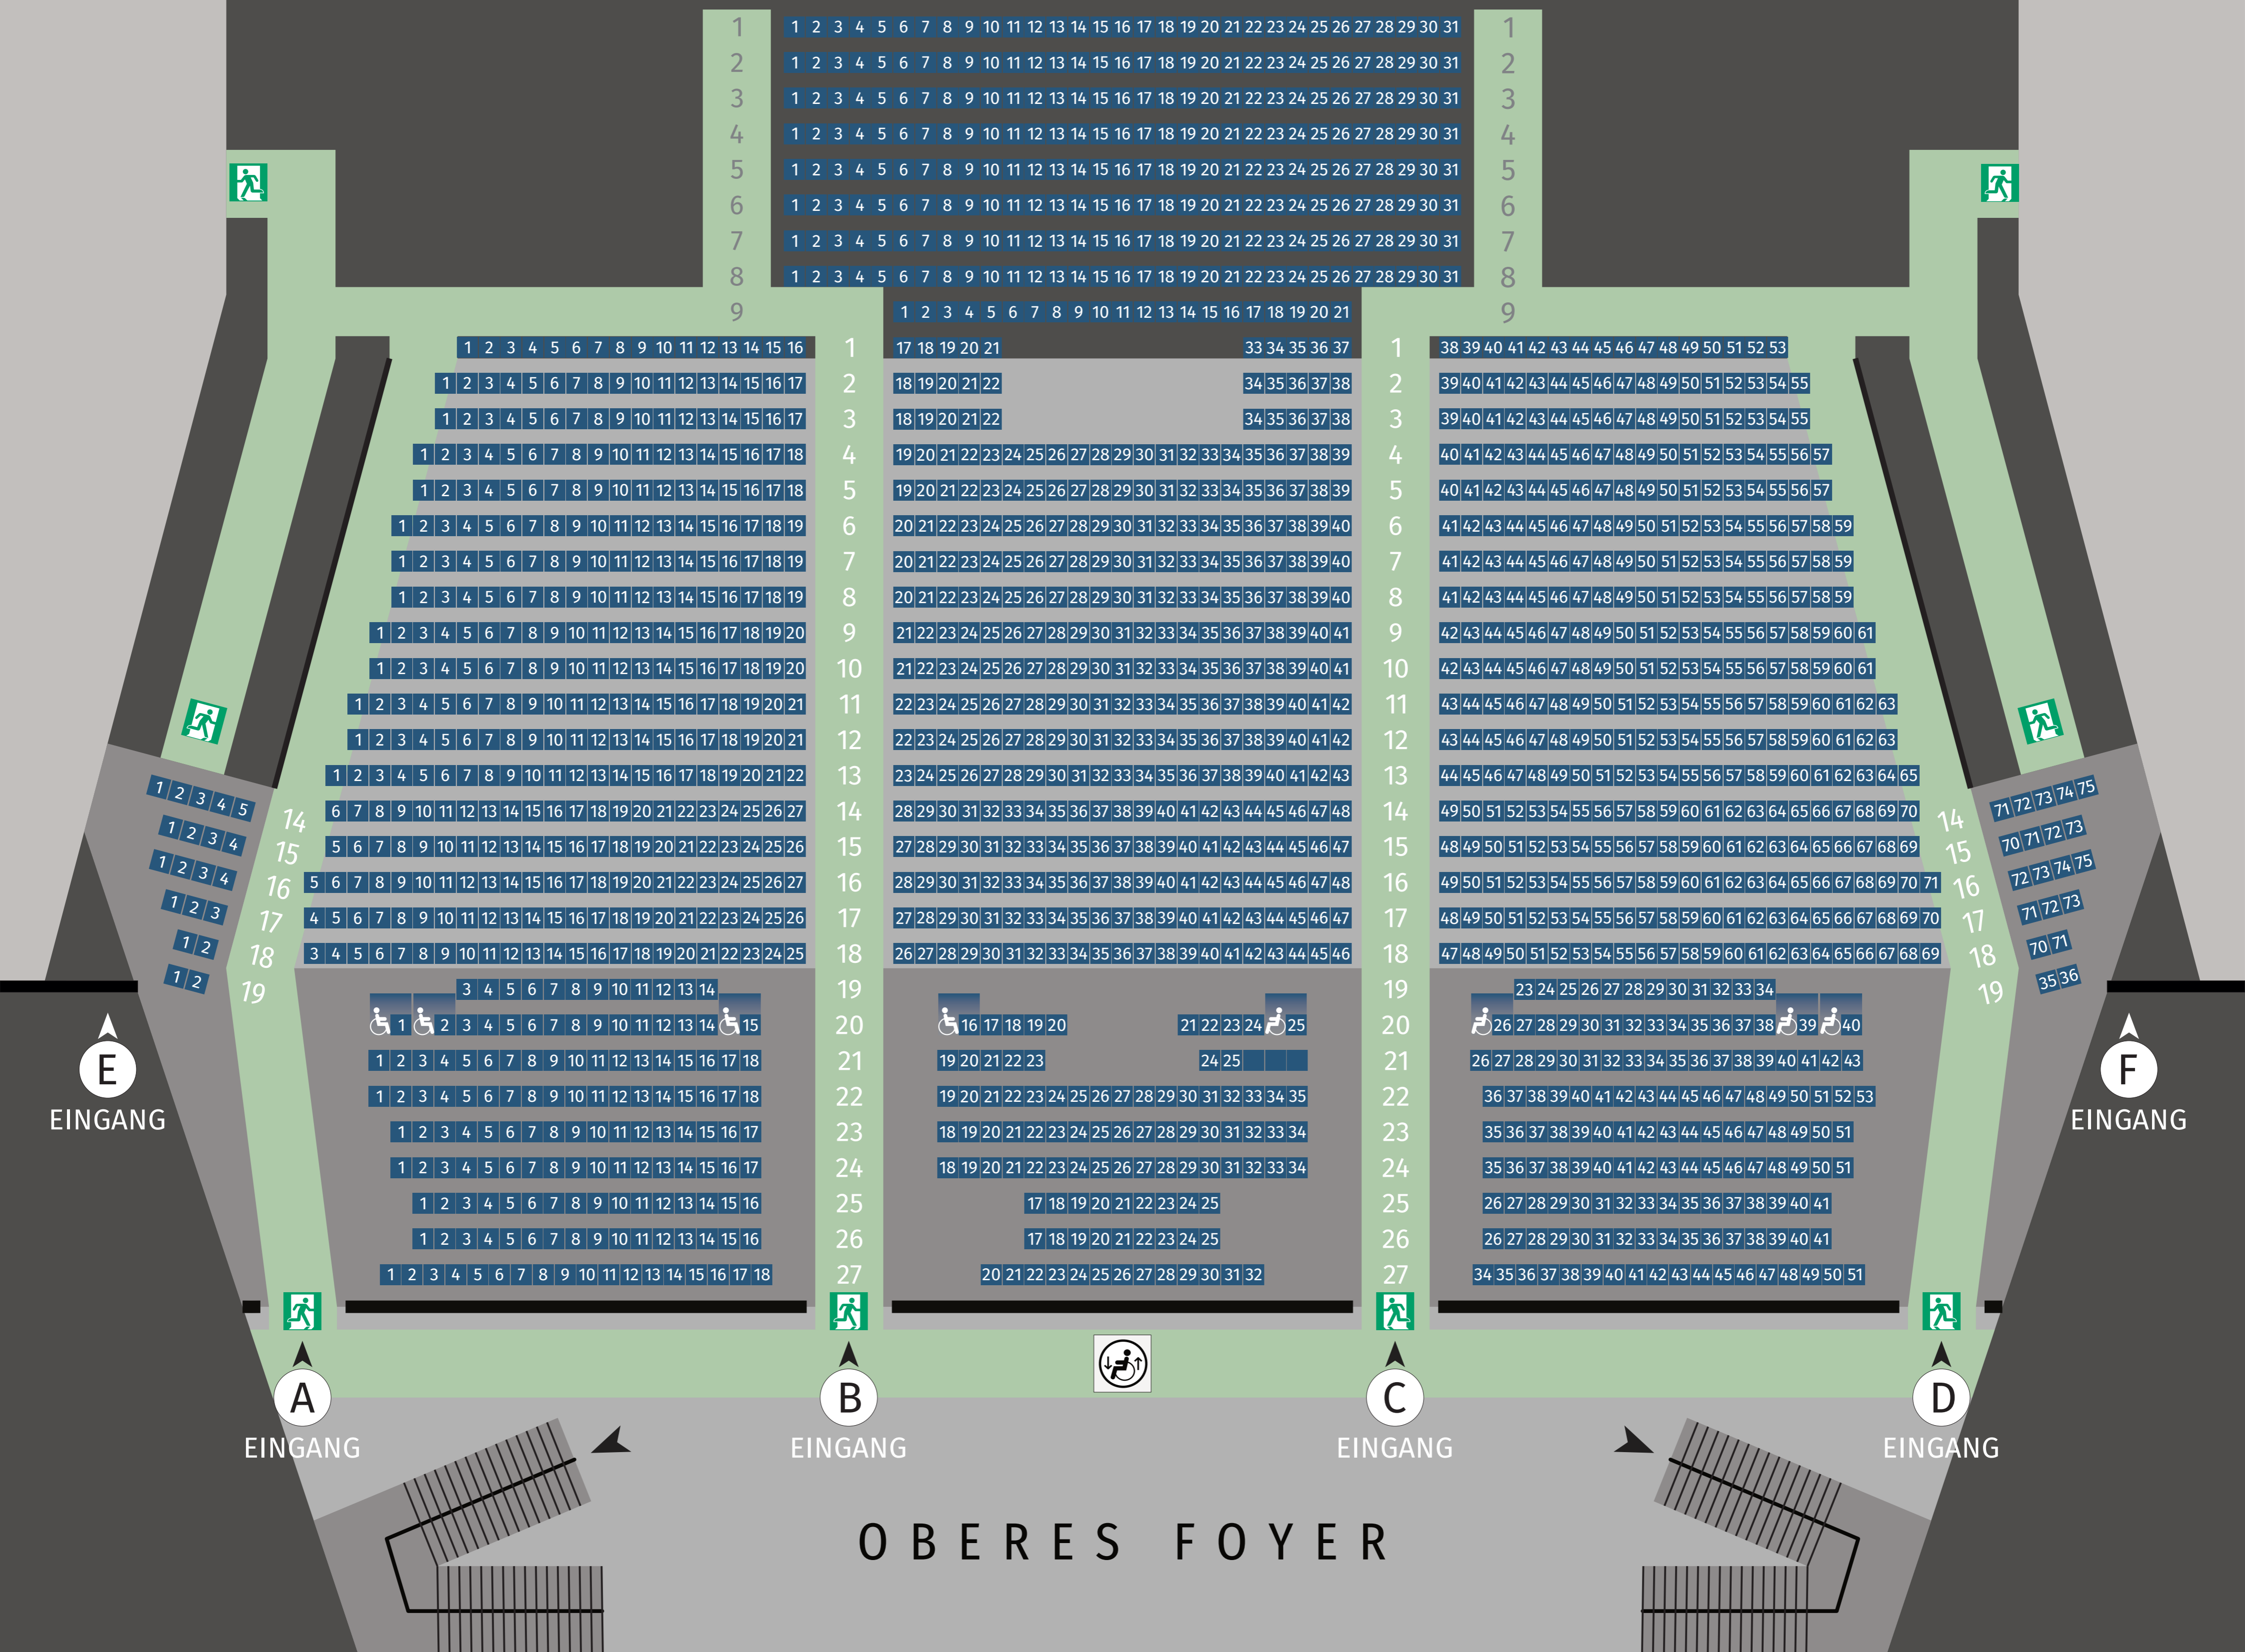

Sitzplan Stadthalle Cottbus

Variante 4

1.759 Pax

8 Rollstuhlplätze

Bühne max. 20m x 10m

Parkett

UNTERES FOYER

www.cmt-cottbus.de