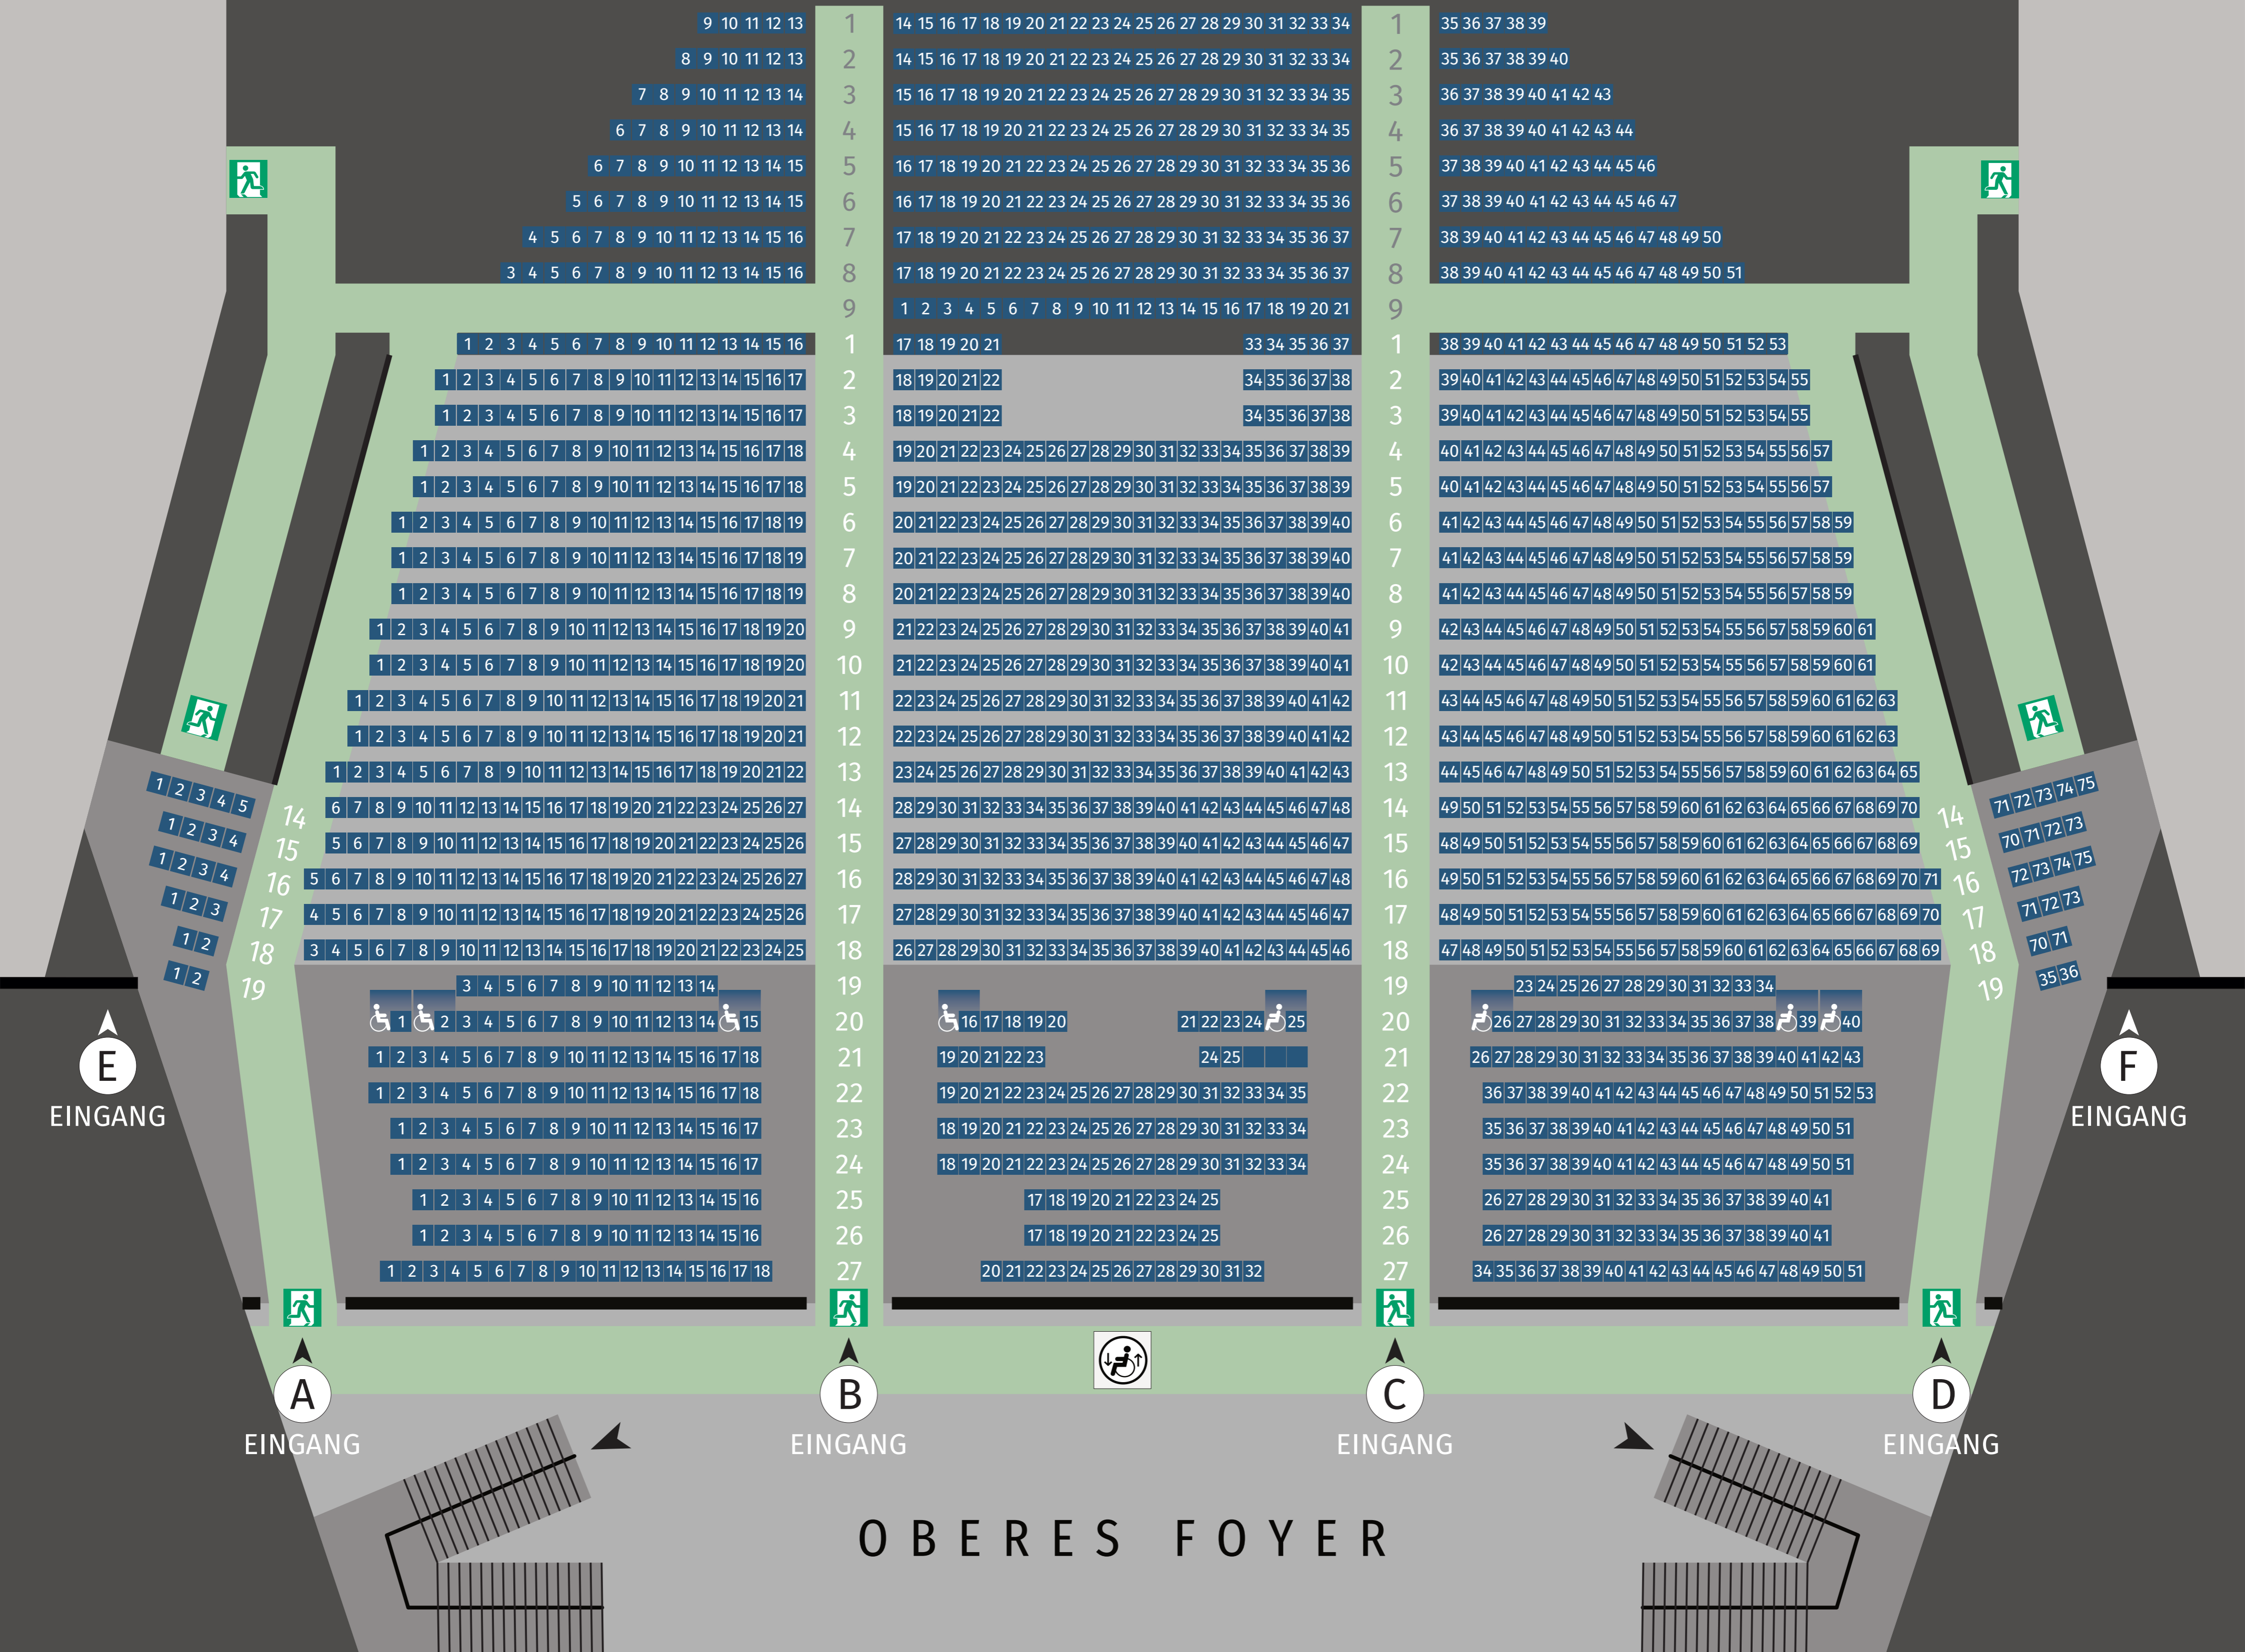

Sitzplan Stadthalle Cottbus

Variante 3

1.831 Pax

8 Rollstuhlplätze

Bühne max. 20m x 10m

Parkett

UNTERES FOYER

www.cmt-cottbus.de