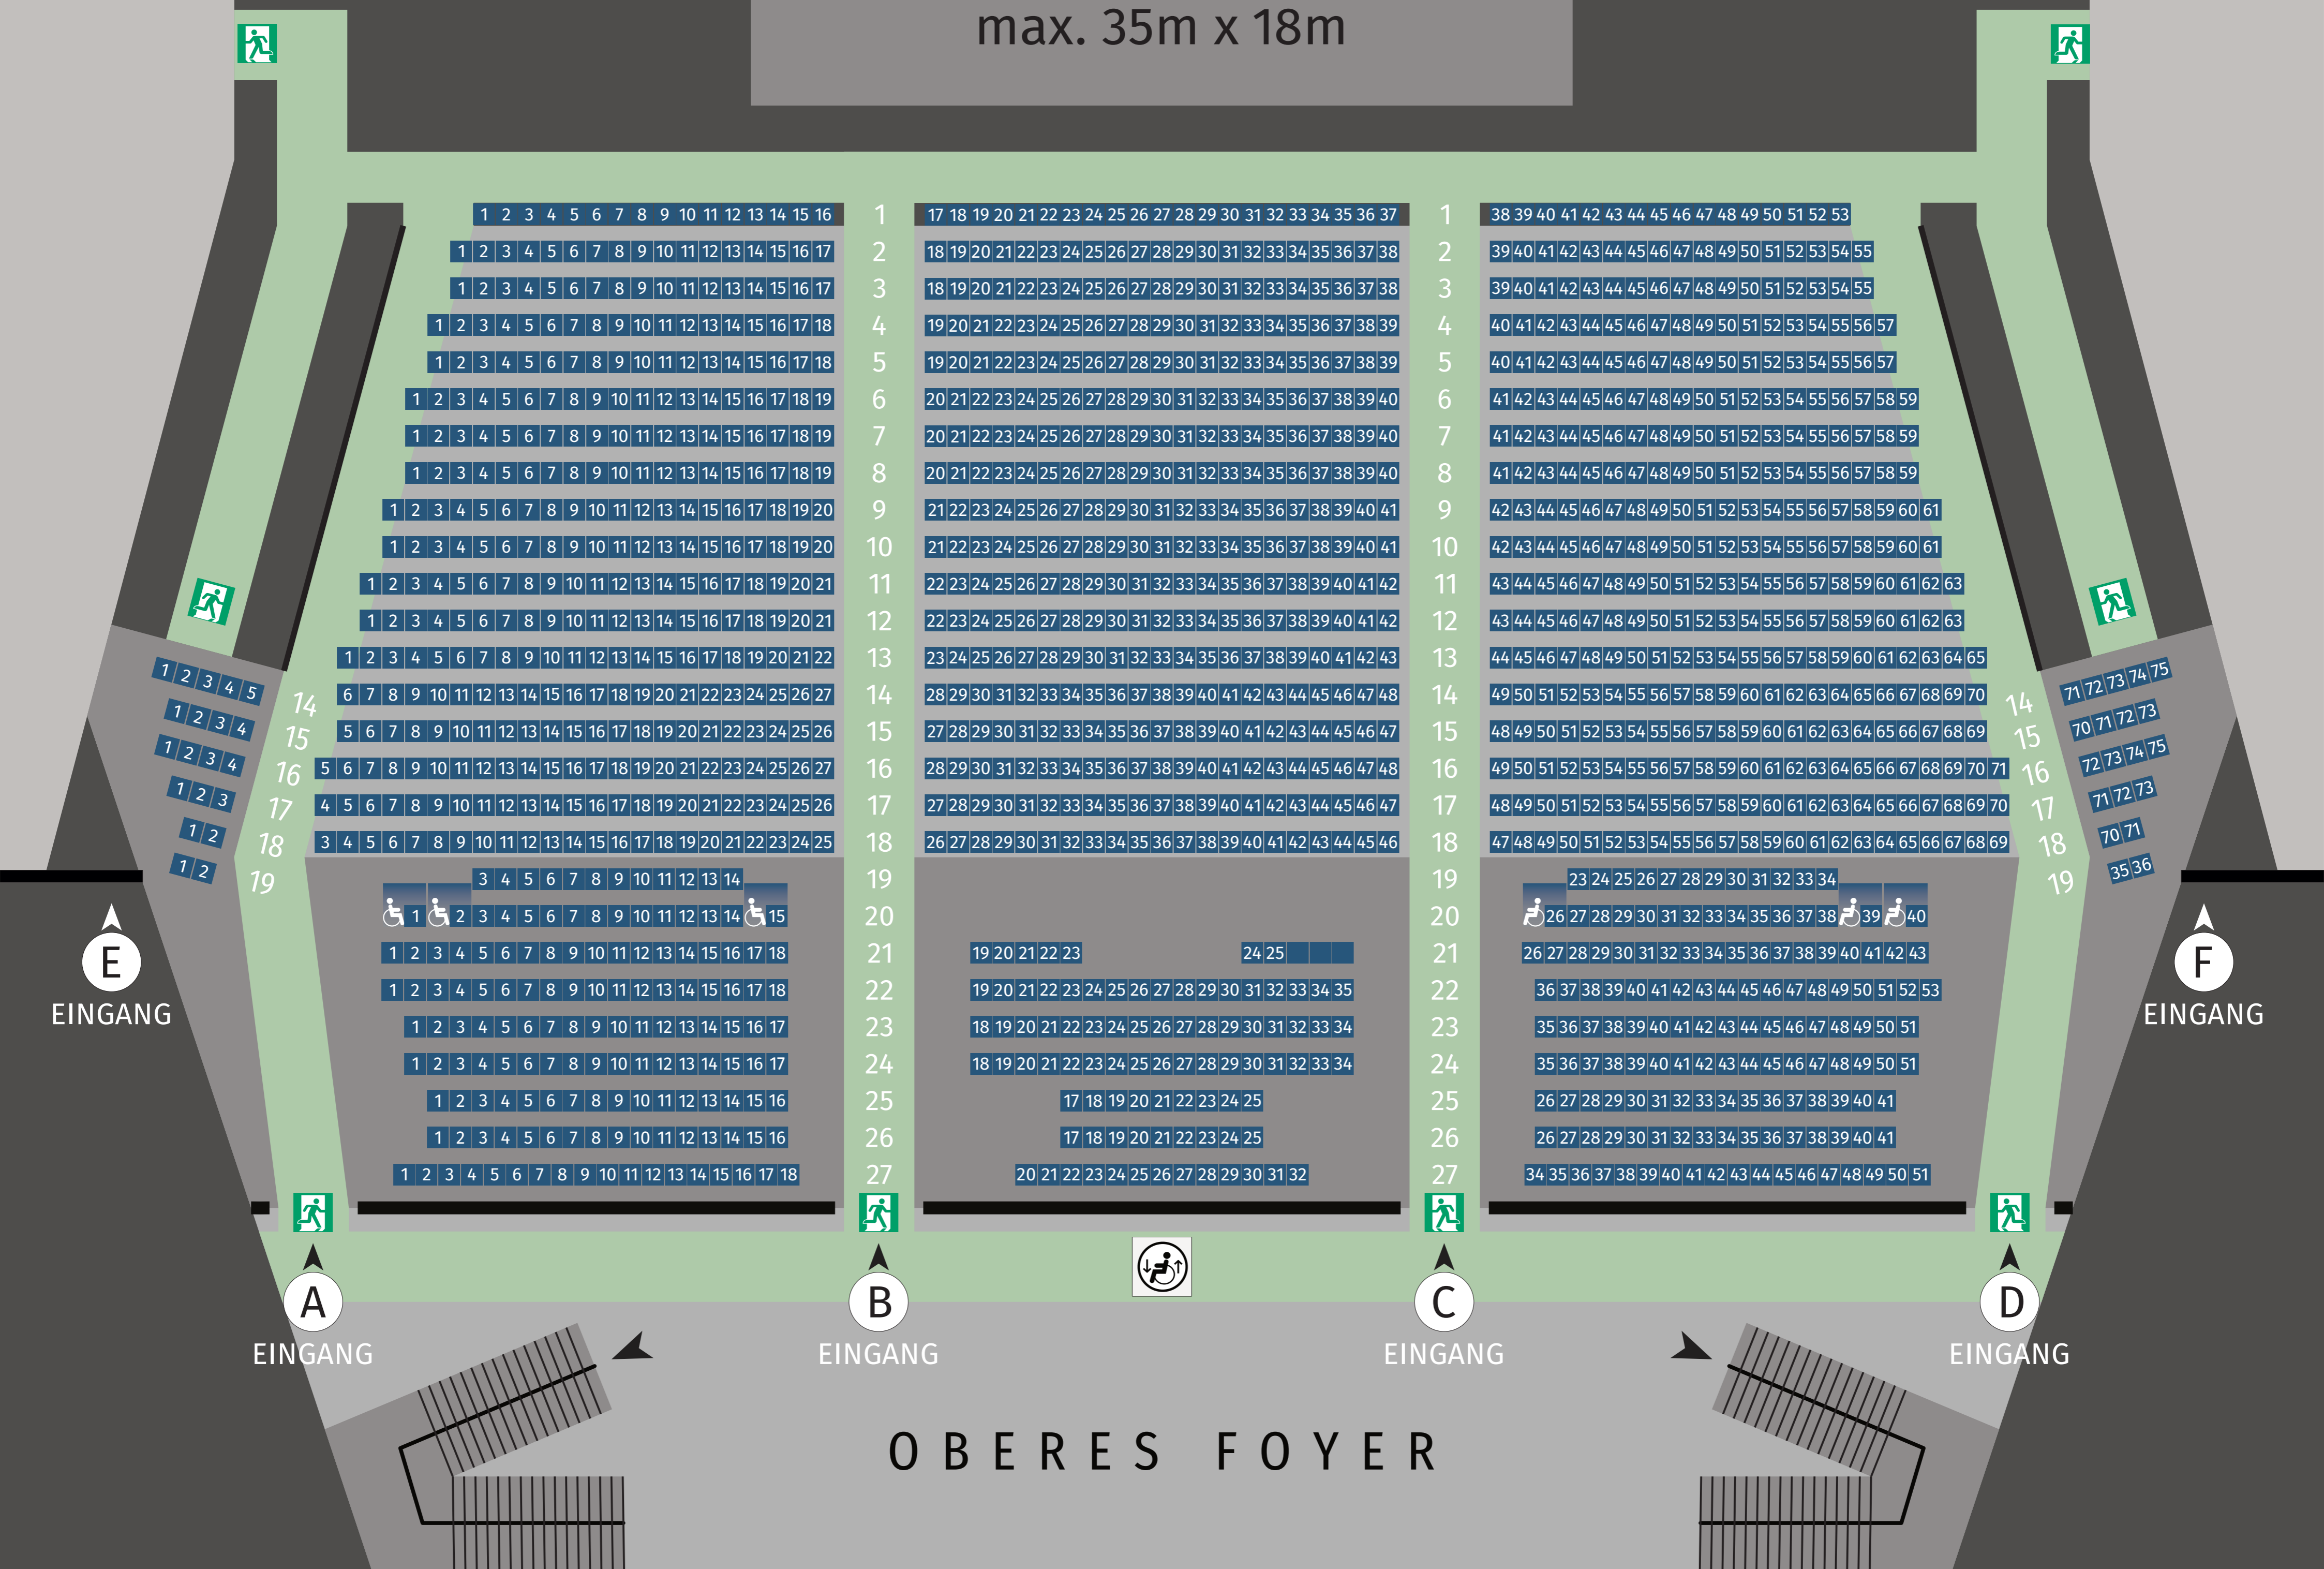

# Sitzplan Stadthalle Cottbus

## Variante 2

1.515 Pax

6 Rollstuhlplätze  
Szenenfläche ebenerdig  
max. 35m x 18m

UNTERES FOYER

[www.cmt-cottbus.de](http://www.cmt-cottbus.de)

Dein Erlebnis.  
**CMT Cottbus**  
Congress, Messe & Touristik GmbH