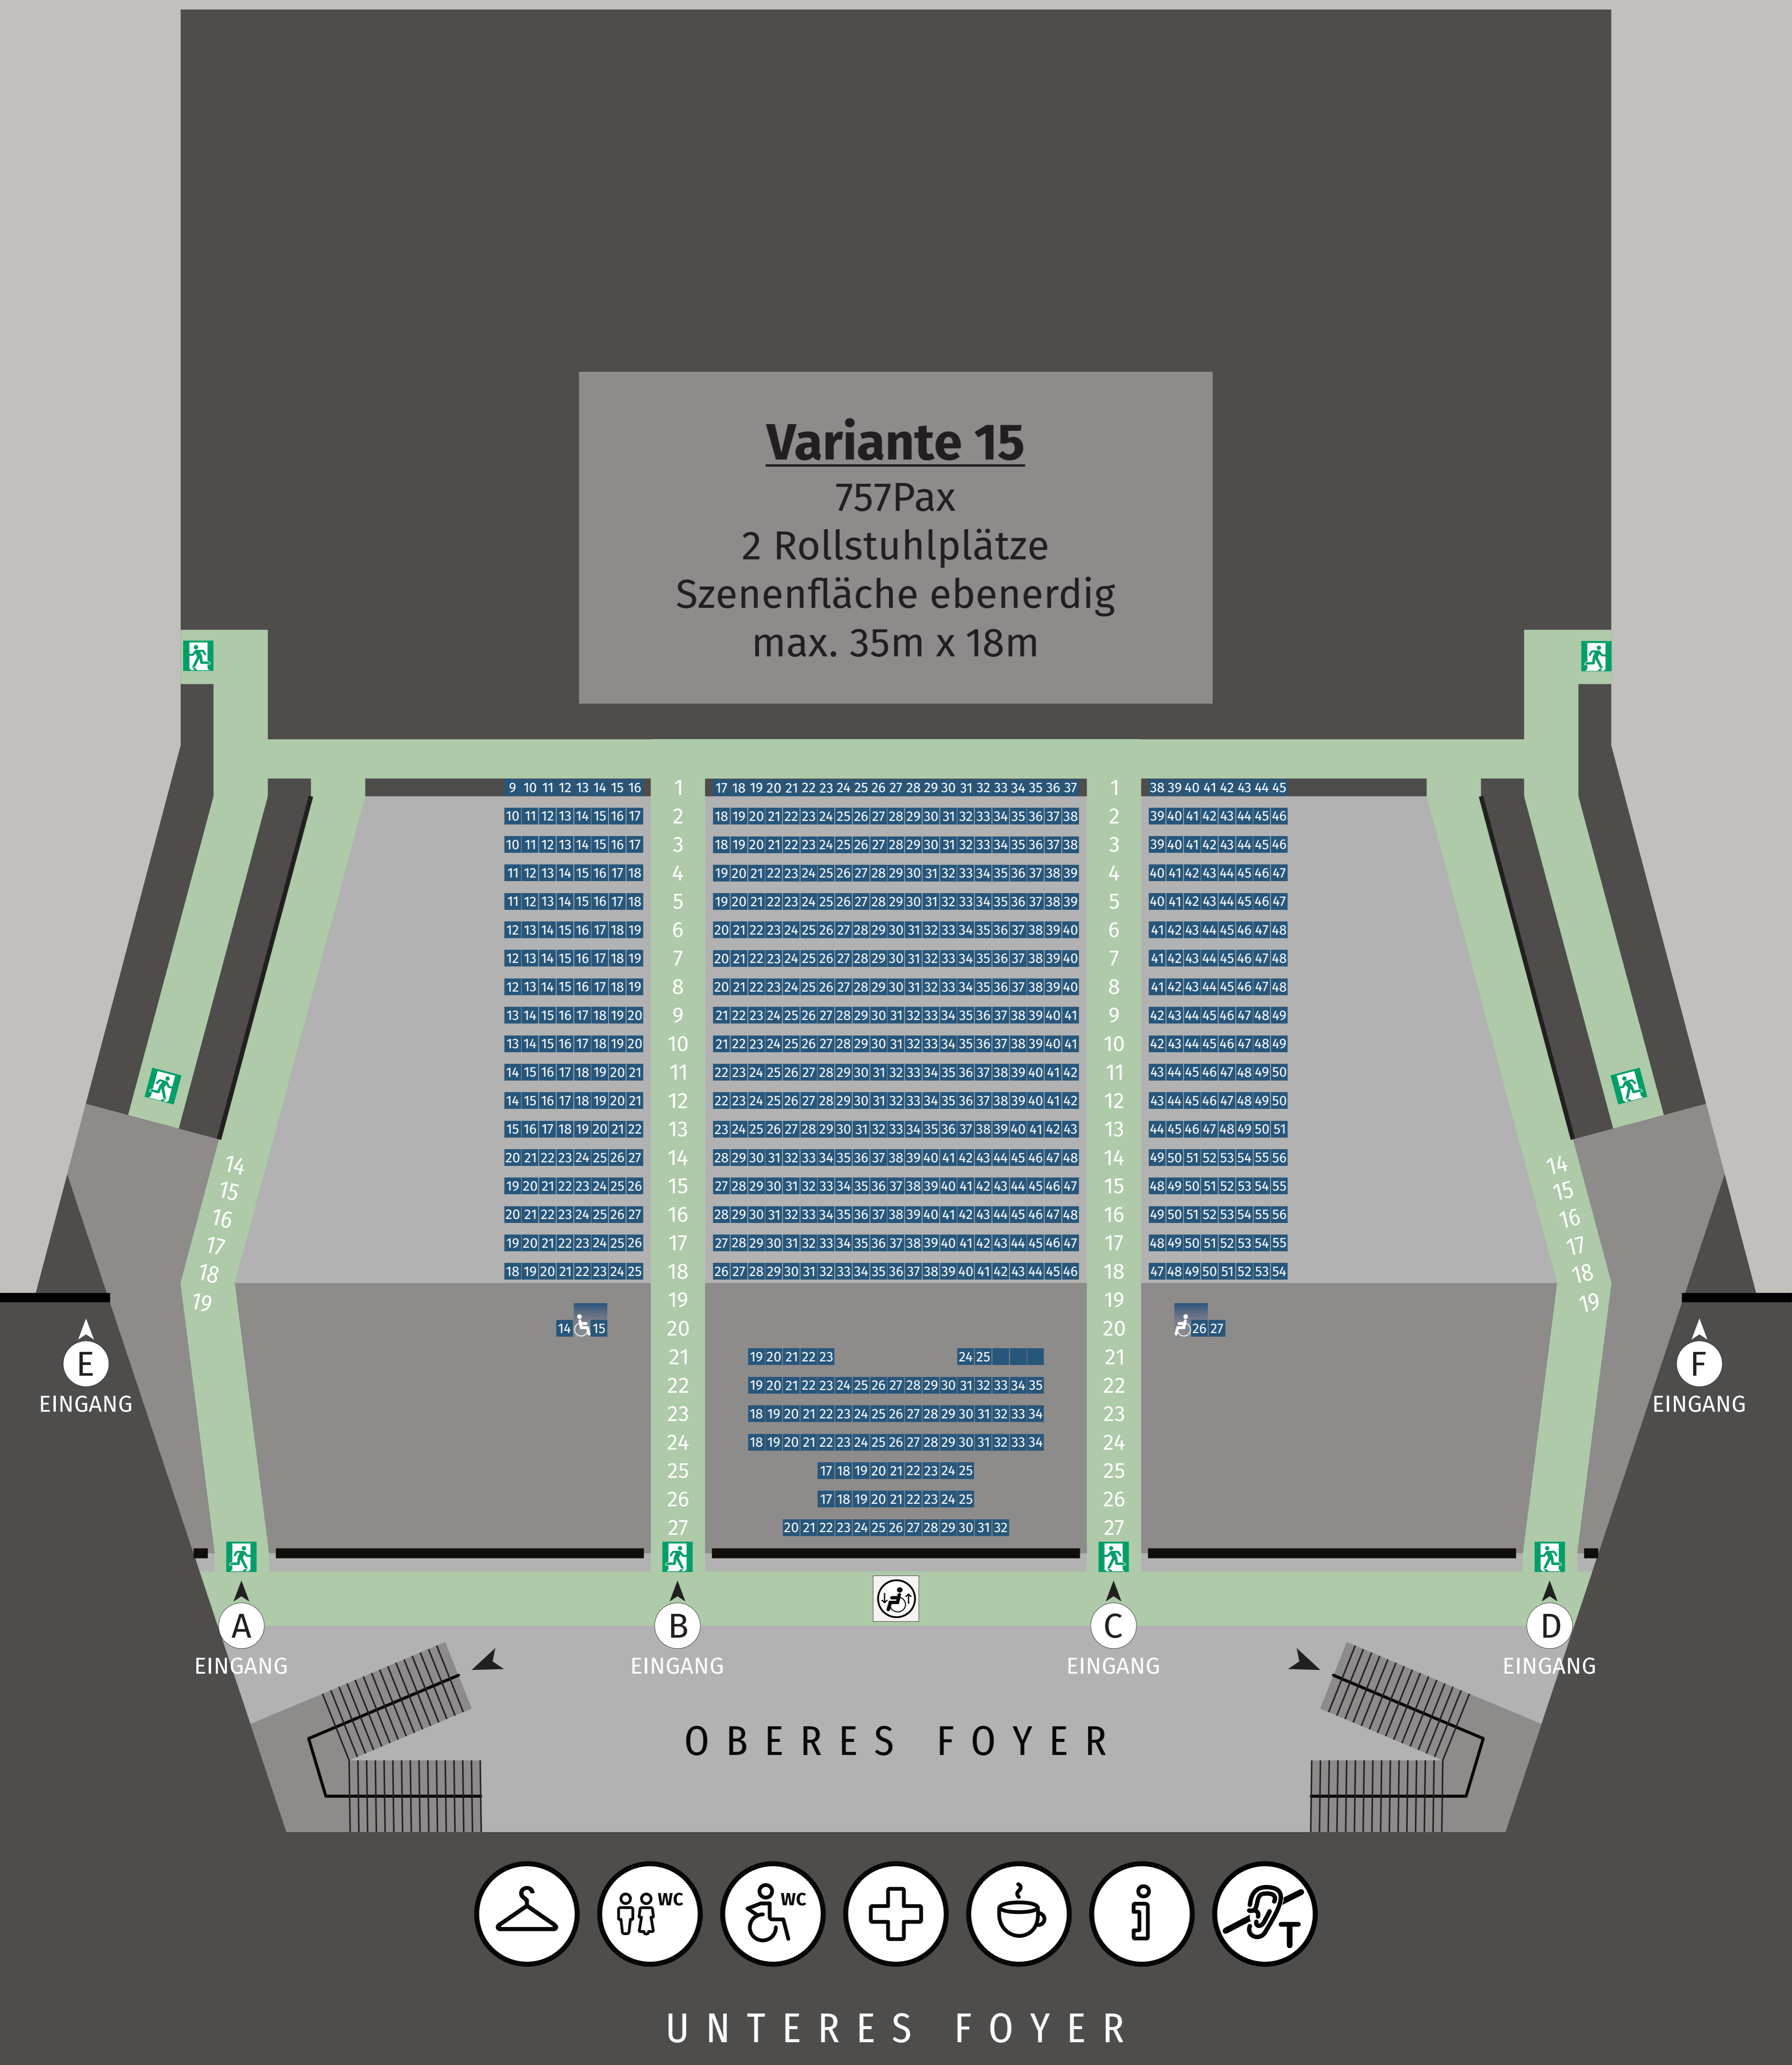

Sitzplan Stadthalle Cottbus

Variante 15

757Pax

2 Rollstuhlplätze
Szenenfläche ebenerdig
max. 35m x 18m

www.cmt-cottbus.de

Dein Erlebnis.
CMT Cottbus
Congress, Messe & Touristik GmbH