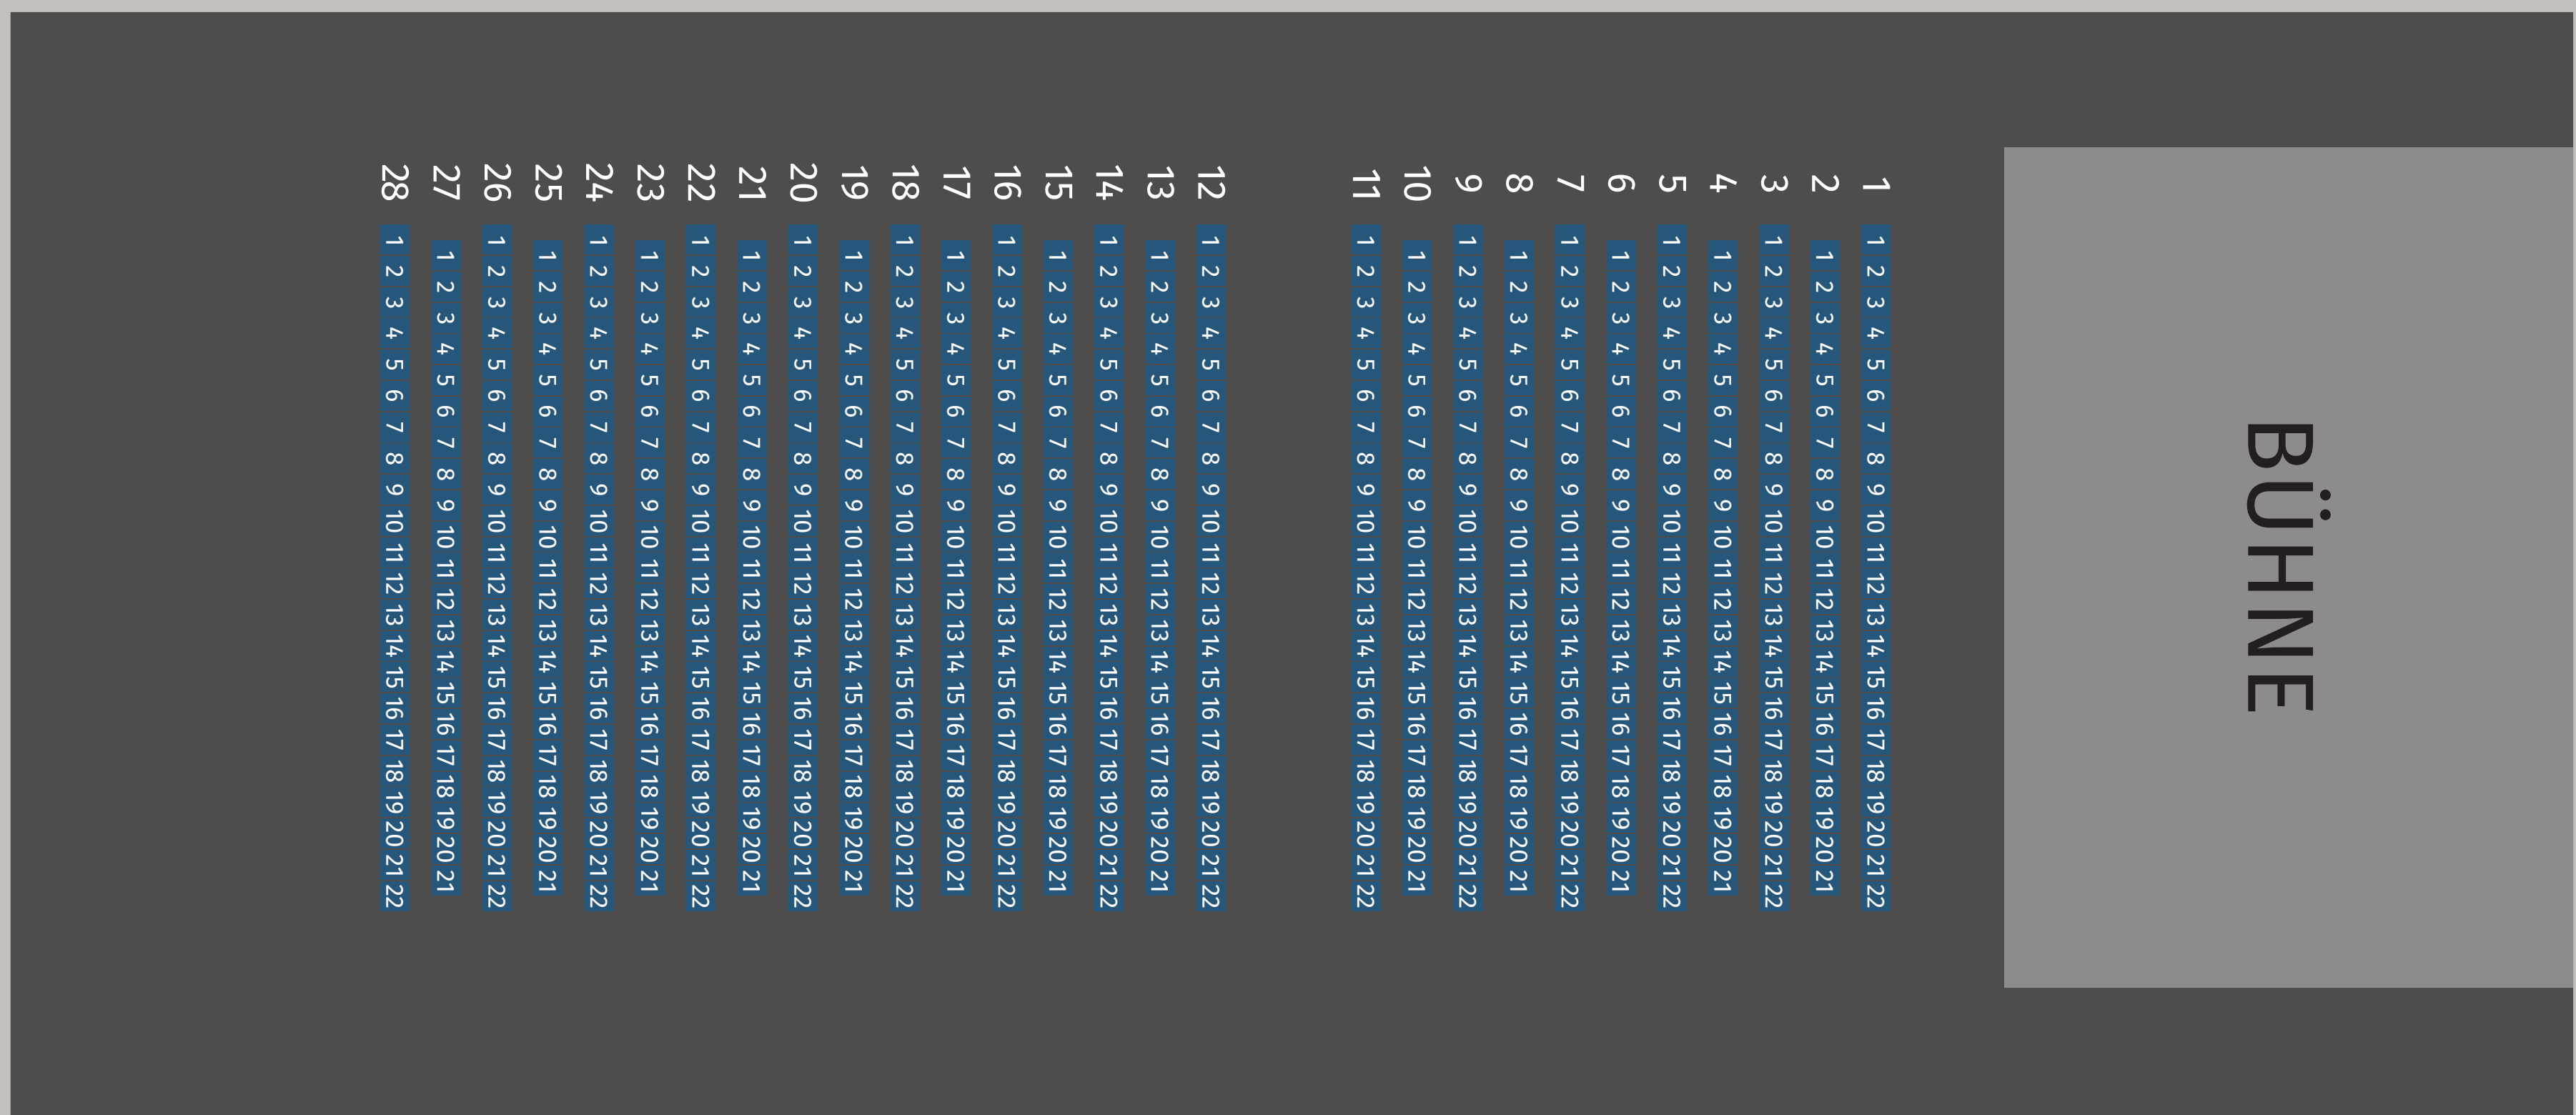

Sitzplan Stadthalle Cottbus

Gestühl abgehängt, nicht sichtbar.

Variante 13
 Clubbühne
 Sitzplätze ebenerdig
 603 Pax
 4 Rollstuhlplätze
 Bühne max. 12m x 10m

E
EINGANG

F
EINGANG

A
EINGANG

B
EINGANG

C
EINGANG