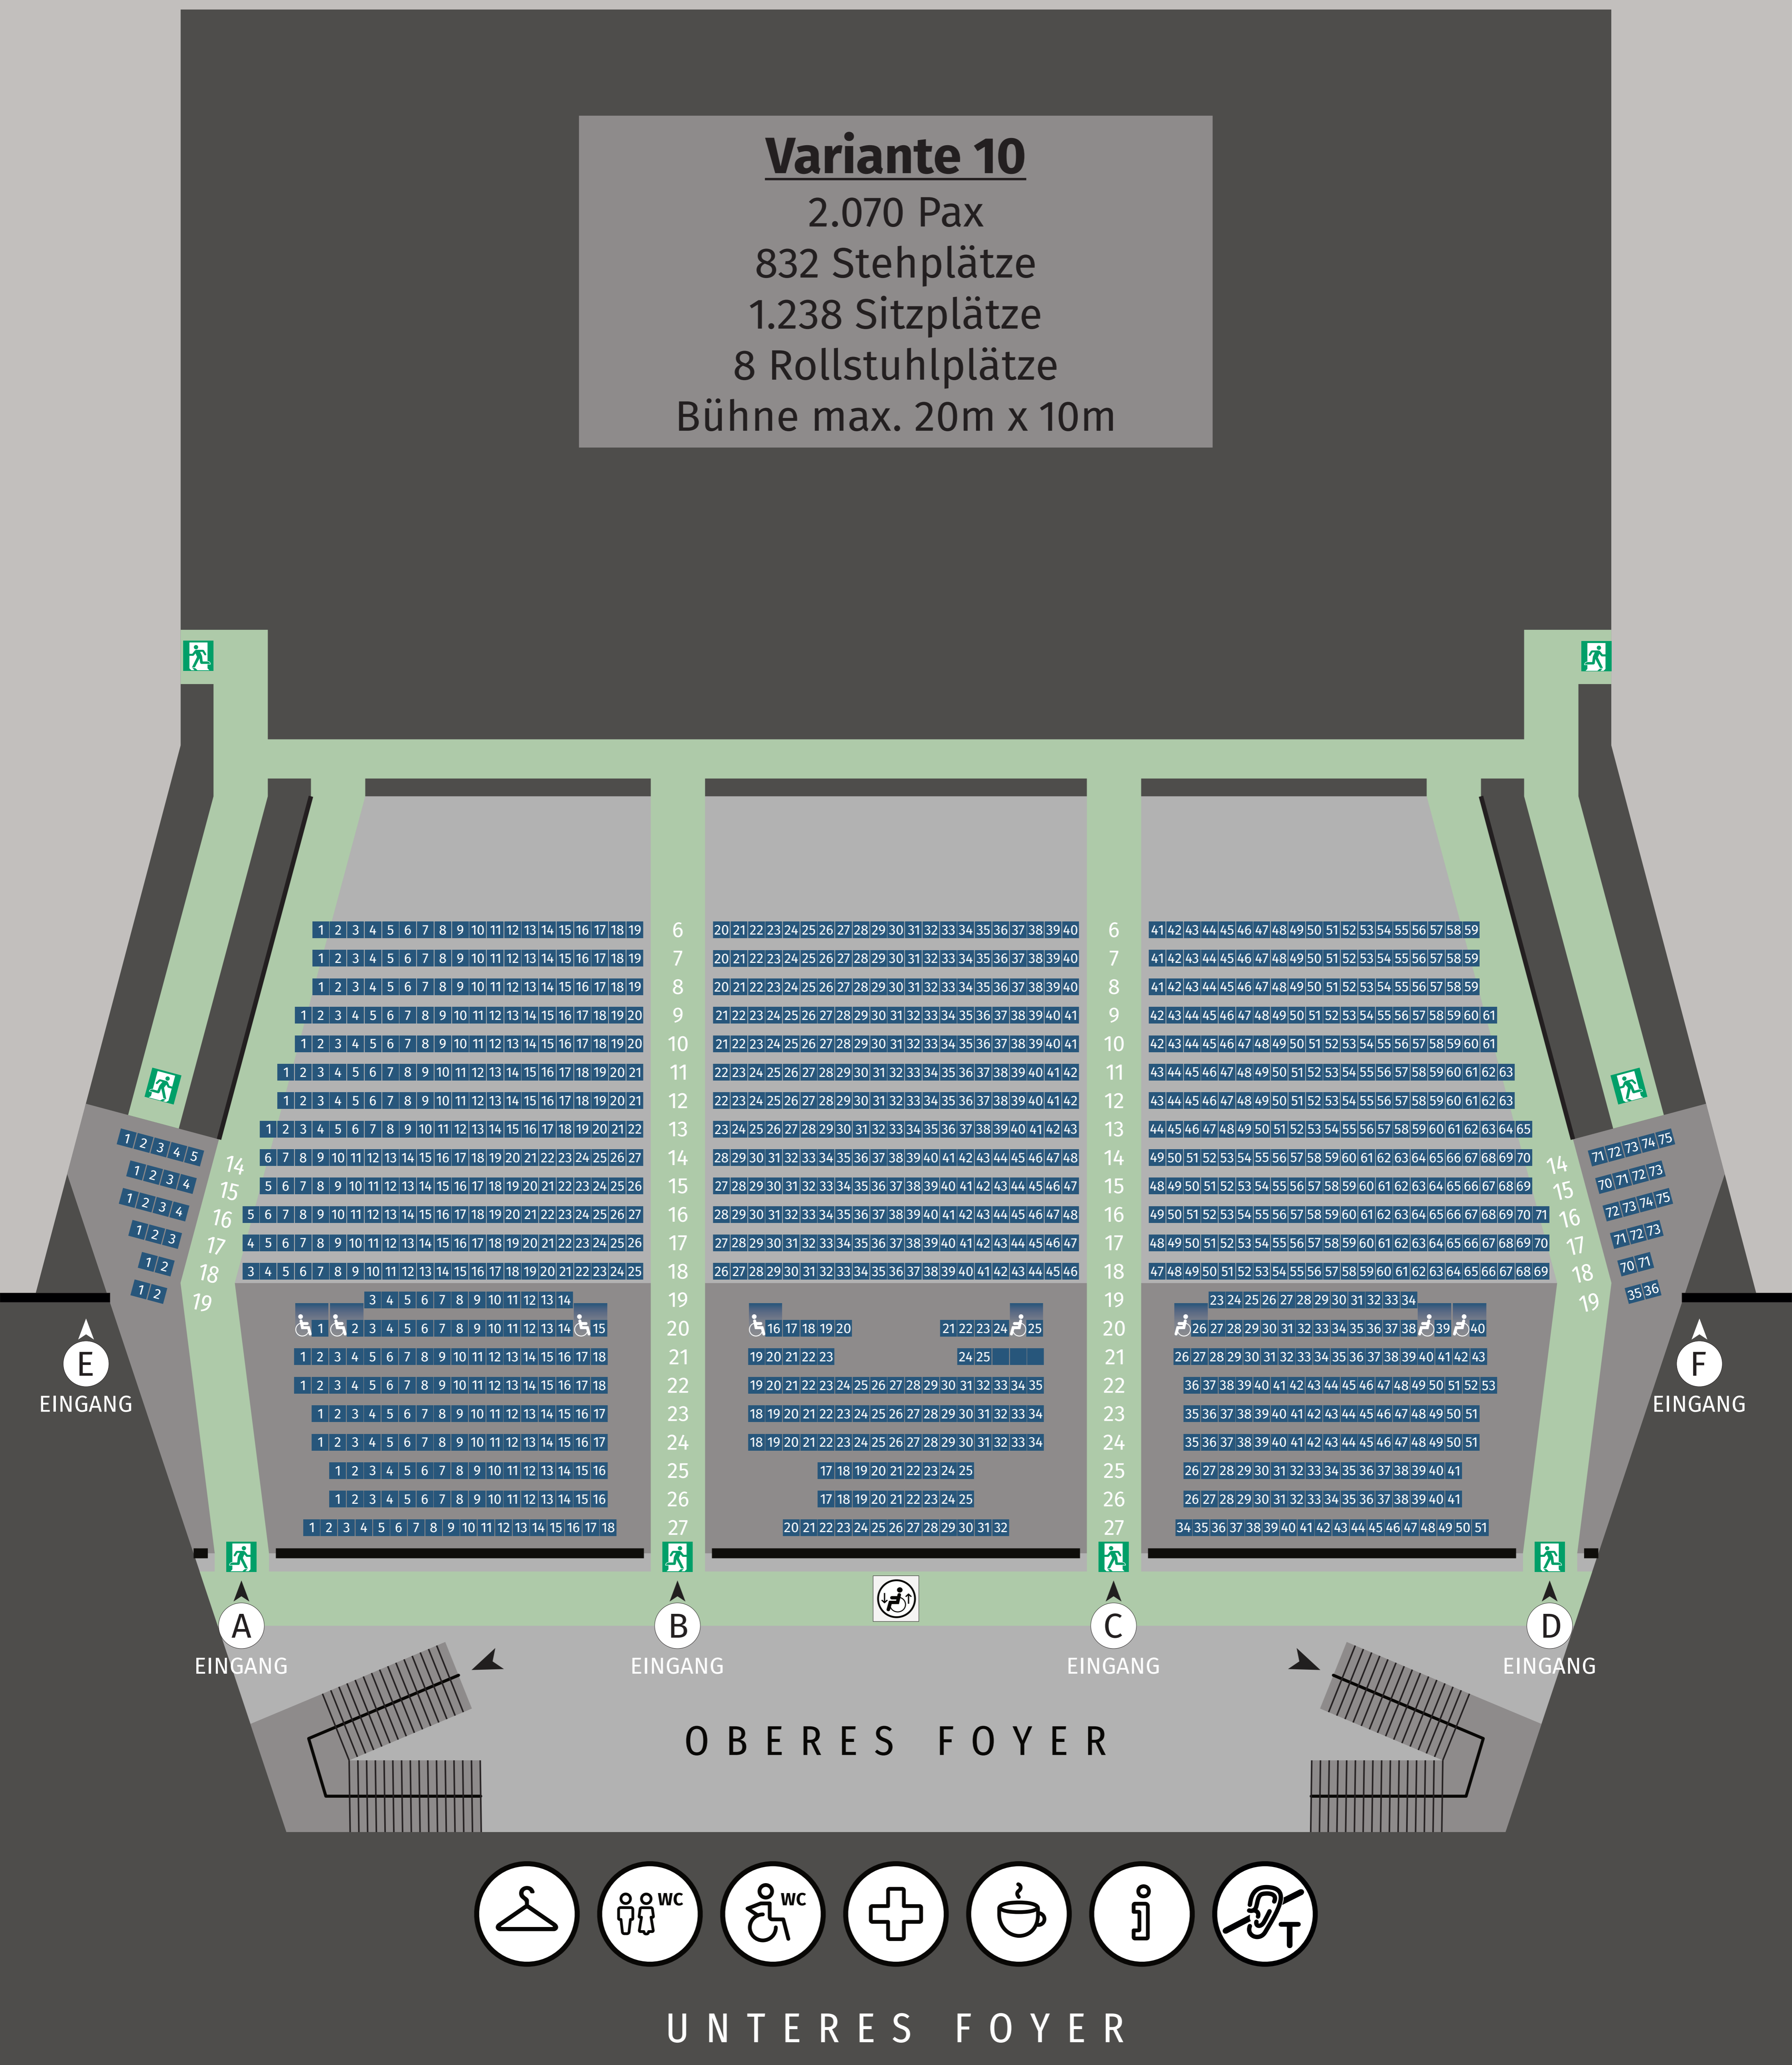

Sitzplan Stadthalle Cottbus

Variante 10
 2.070 Pax
 832 Stehplätze
 1.238 Sitzplätze
 8 Rollstuhlplätze
 Bühne max. 20m x 10m

www.cmt-cottbus.de

Dein Erlebnis.
CMT Cottbus
 Congress, Messe & Touristik GmbH